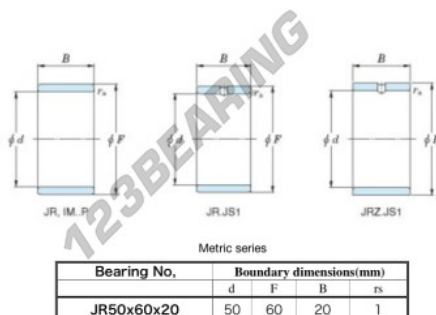

## Aros interiores JR50X60X20-JTEKT - JR50X60X20-JTEKT

<https://www.123rodamiento.es/rodamiento-cojinete/rodamiento-agujas/aros-interiores/jr50x60x20-jtekt>

Boundary dimensions

### CARACTERÍSTICAS DEL PRODUCTO

Marca	JTEKT
N° Ean13	3616060800565
Diámetro interior	50 mm
Diámetro interior	1.969" inch
Diámetro exterior	60 mm
Diámetro exterior	2.362" inch
Espesor	20 mm
Espesor	0.787" inch
Tipo	JR
Envasado	1