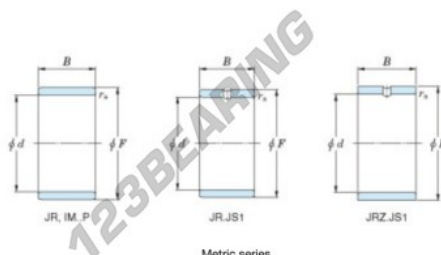

Aros interiores JR50X60X20JS1-JTEKT - JR50X60X20JS1-JTEKT

<https://www.123rodamiento.es/rodamiento-cojinete/rodamiento-agujas/aros-interiores/jr50x60x20js1-jtekt>

Boundary dimensions

Metric series

Bearing No.	Boundary dimensions(mm)			
	d	F	B	rs
JR50x60x20JS1	50	60	20	1

CARACTERÍSTICAS DEL PRODUCTO

Marca	JTEKT
N° Ean13	3616060800589
Diámetro interior	50 mm
Diámetro exterior	60 mm
Espesor	20 mm
Tipo	JR...JS1
Envasado	1

contacto@123rodamiento.es

911 436 830

CRT4 de Lesquin 60 Rue Du Haut De Sainghin 59273 Fretin FRANCE