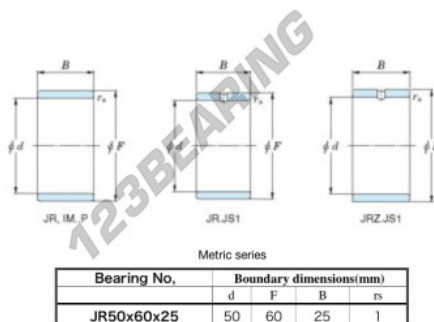

Aros interiores JR50X60X25-JTEKT - JR50X60X25-JTEKT

<https://www.123rodamiento.es/rodamiento-cojinete/rodamiento-agujas/aros-interiores/jr50x60x25-jtekt>

Boundary dimensions

CARACTERÍSTICAS DEL PRODUCTO

Marca	JTEKT
N° Ean13	3616060800596
Diámetro interior	50 mm
Diámetro exterior	60 mm
Espesor	25 mm
Tipo	JR
Envasado	1