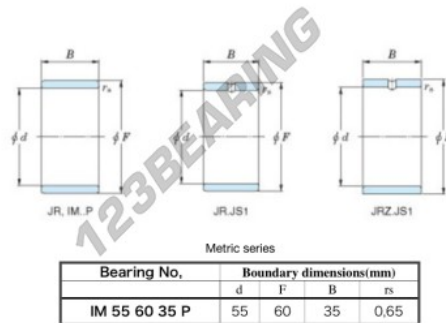

Aros interiores IM-55-60-35-P-JTEKT - IM-55-60-35-P-JTEKT

<https://www.123rodamiento.es/rodamiento-cojinete/rodamiento-agujas/aros-interiores/im-55-60-35-p-jtekt>

Boundary dimensions

CARACTERÍSTICAS DEL PRODUCTO

Marca	JTEKT
N° Ean13	3616060802422
Diámetro interior	55 mm
Diámetro exterior	60 mm
Espesor	35 mm
Tipo	IM...P
Envasado	1

contacto@123rodamiento.es

911 436 830

CRT4 de Lesquin 60 Rue Du Haut De Sainghin 59273 Fretin FRANCE