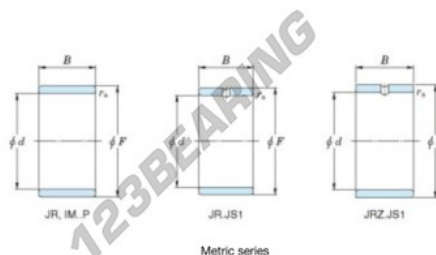

## Aros interiores JR55-63-25-JTEKT - JR55-63-25-JTEKT

<https://www.123rodamiento.es/rodamiento-cojinete/rodamiento-agujas/aros-interiores/jr55-63-25-jtekt>

Boundary dimensions

Metric series

Bearing No.	Boundary dimensions(mm)			
	d	F	B	rs
JR55x63x25	55	63	25	1

### CARACTERÍSTICAS DEL PRODUCTO

Marca	JTEKT
Nº Ean13	3616060800657
Diámetro interior	55 mm
Diámetro exterior	63 mm
Espesor	25 mm
Tipo	JR
Envasado	1

[contacto@123rodamiento.es](mailto:contacto@123rodamiento.es)