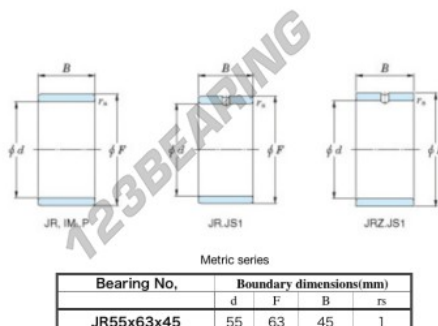

Aros interiores JR55-63-45-JTEKT - JR55-63-45-JTEKT

<https://www.123rodamiento.es/rodamiento-cojinete/rodamiento-agujas/aros-interiores/jr55-63-45-jtekt>

Boundary dimensions

CARACTERÍSTICAS DEL PRODUCTO

Marca	JTEKT
Nº Ean13	3616060800664
Diámetro interior	55 mm
Diámetro exterior	63 mm
Espesor	45 mm
Tipo	JR
Envasado	1