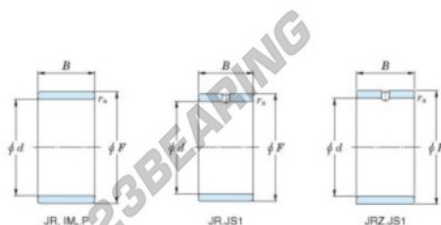

## Aros interiores JR55-65-30-JTEKT - JR55-65-30-JTEKT

<https://www.123rodamiento.es/rodamiento-cojinete/rodamiento-agujas/aros-interiores/jr55-65-30-jtekt>

Boundary dimensions

Metric series

Bearing No.	Boundary dimensions(mm)			
	d	F	B	rs
JR55x65x30	55	65	30	1

### CARACTERÍSTICAS DEL PRODUCTO

Marca	JTEKT
Nº Ean13	3616060800671
Diámetro interior	55 mm
Diámetro exterior	65 mm
Espesor	30 mm
Tipo	JR
Envasado	1

[contacto@123rodamiento.es](mailto:contacto@123rodamiento.es)