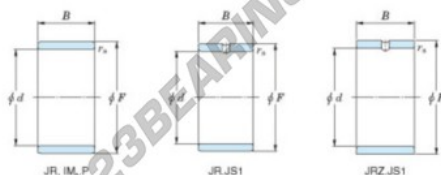

## Aros interiores JR55-65-30-JTEKT - JR55-65-30-JTEKT

<https://www.123rodamiento.es/rodamiento-cojinete/rodamiento-agujas/aros-interiores/jr55-65-30-jtekt>

Boundary dimensions

Metric series

Bearing No.	Boundary dimensions(mm)			
	d	F	B	rs
JR55x65x30	55	65	30	1

## CARACTERÍSTICAS DEL PRODUCTO

Marca	JTEKT
Nº Ean13	3616060800671
Diámetro interior	55 mm
Diámetro exterior	65 mm
Espesor	30 mm
Tipo	JR
Envasado	1

[contacto@123rodamiento.es](mailto:contacto@123rodamiento.es)