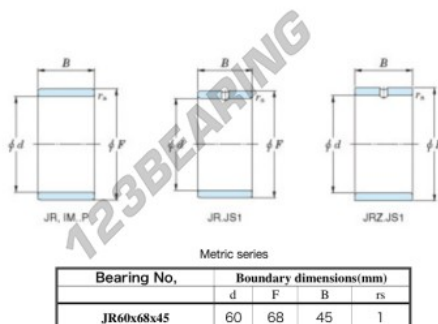

## Aros interiores JR60X68X45-JTEKT - JR60X68X45-JTEKT

<https://www.123rodamiento.es/rodamiento-cojinete/rodamiento-agujas/aros-interiores/jr60x68x45-jtekt>

Boundary dimensions

### CARACTERÍSTICAS DEL PRODUCTO

Marca	JTEKT
N° Ean13	3616060800725
Diámetro interior	60 mm
Diámetro exterior	68 mm
Espesor	45 mm
Tipo	JR
Envasado	1

[contacto@123rodamiento.es](mailto:contacto@123rodamiento.es)