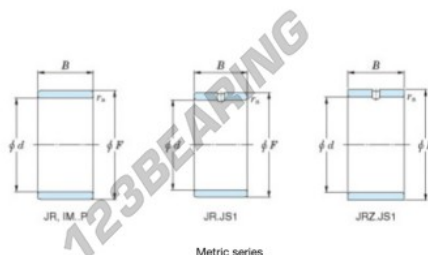

Aros interiores IM-60-70-35-P-JTEKT - IM-60-70-35-P-JTEKT

<https://www.123rodamiento.es/rodamiento-cojinete/rodamiento-agujas/aros-interiores/im-60-70-35-p-jtekt>

Boundary dimensions

Bearing No.	Boundary dimensions(mm)			
	d	F	B	rs
IM 60 70 35 P	60	70	35	0,85

CARACTERÍSTICAS DEL PRODUCTO

Marca	JTEKT
N° Ean13	3616060800756
Diámetro interior	60 mm
Diámetro exterior	70 mm
Espesor	35 mm
Tipo	IM...P
Envasado	1

contacto@123rodamiento.es

911 436 830

CRT4 de Lesquin 60 Rue Du Haut De Sainghin 59273 Fretin FRANCE