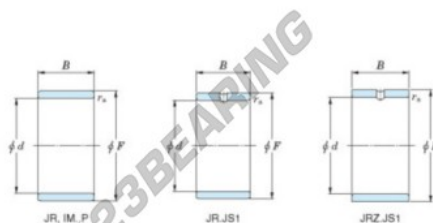

Aros interiores JR65X72X25-JTEKT - JR65X72X25-JTEKT

<https://www.123rodamiento.es/rodamiento-cojinete/rodamiento-agujas/aros-interiores/jr65x72x25-jtekt>

Boundary dimensions

Metric series

Bearing No.	Boundary dimensions(mm)			
	d	F	B	rs
JR65x72x25	65	72	25	1

CARACTERÍSTICAS DEL PRODUCTO

Marca	JTEKT
Nº Ean13	3616060800770
Diámetro interior	65 mm
Diámetro exterior	72 mm
Espesor	25 mm
Tipo	JR
Envasado	1

contacto@123rodamiento.es

911 436 830

CRT4 de Lesquin 60 Rue Du Haut De Sainghin 59273 Fretin FRANCE