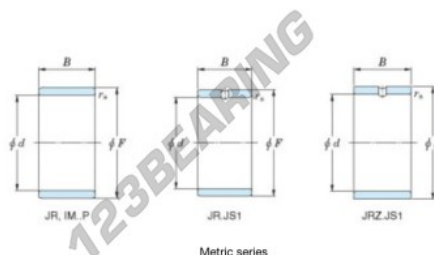

Aros interiores JR65X72X45-JTEKT - JR65X72X45-JTEKT

<https://www.123rodamiento.es/rodamiento-cojinete/rodamiento-agujas/aros-interiores/jr65x72x45-jtekt>

Boundary dimensions

Metric series

Bearing No.	Boundary dimensions(mm)			
	d	F	B	rs
JR65x72x45	65	72	45	1

CARACTERÍSTICAS DEL PRODUCTO

Marca	JTEKT
Nº Ean13	3616060800787
Diámetro interior	65 mm
Diámetro exterior	72 mm
Espesor	45 mm
Tipo	JR
Envasado	1

contacto@123rodamiento.es

911 436 830

CRT4 de Lesquin 60 Rue Du Haut De Sainghin 59273 Fretin FRANCE