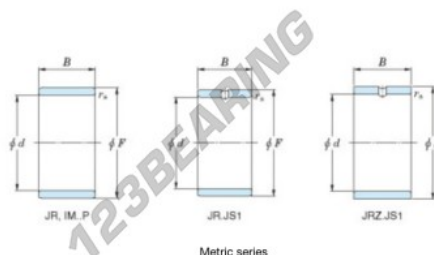

## Aros interiores JR65X72X45-JTEKT - JR65X72X45-JTEKT

<https://www.123rodamiento.es/rodamiento-cojinete/rodamiento-agujas/aros-interiores/jr65x72x45-jtekt>

Boundary dimensions

Metric series

Bearing No.	Boundary dimensions(mm)			
	d	F	B	rs
JR65x72x45	65	72	45	1

## CARACTERÍSTICAS DEL PRODUCTO

Marca	JTEKT
Nº Ean13	3616060800787
Diámetro interior	65 mm
Diámetro exterior	72 mm
Espesor	45 mm
Tipo	JR
Envasado	1

[contacto@123rodamiento.es](mailto:contacto@123rodamiento.es)