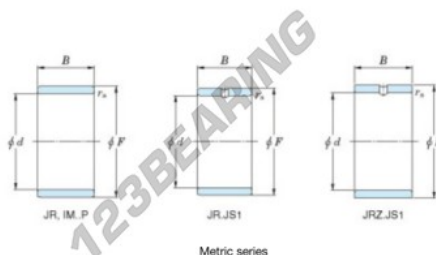

Aros interiores JR65X73X35-JTEKT - JR65X73X35-JTEKT

<https://www.123rodamiento.es/rodamiento-cojinete/rodamiento-agujas/aros-interiores/jr65x73x35-jtekt>

Boundary dimensions

Metric series

Bearing No.	Boundary dimensions(mm)			
	d	F	B	rs
JR65x73x35	65	73	35	0.6

CARACTERÍSTICAS DEL PRODUCTO

Marca	JTEKT
Nº Ean13	3616060800800
Diámetro interior	65 mm
Diámetro exterior	73 mm
Espesor	35 mm
Tipo	JR
Envasado	1

contacto@123rodamiento.es

911 436 830

CRT4 de Lesquin 60 Rue Du Haut De Sainghin 59273 Fretin FRANCE