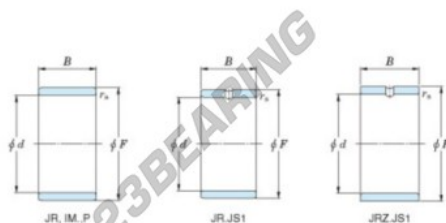

Aros interiores JR65X75X28-JTEKT - JR65X75X28-JTEKT

<https://www.123rodamiento.es/rodamiento-cojinete/rodamiento-agujas/aros-interiores/jr65x75x28-jtekt>

Boundary dimensions

Metric series

Bearing No.	Boundary dimensions(mm)			
	d	F	B	rs
JR65x75x28	65	75	28	1

CARACTERÍSTICAS DEL PRODUCTO

Marca	JTEKT
Nº Ean13	3616060800817
Diámetro interior	65 mm
Diámetro exterior	75 mm
Espesor	28 mm
Tipo	JR
Envasado	1

contacto@123rodamiento.es

911 436 830

CRT4 de Lesquin 60 Rue Du Haut De Sainghin 59273 Fretin FRANCE