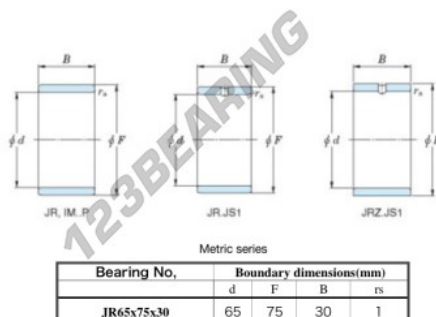

## Aros interiores JR65X75X30-JTEKT - JR65X75X30-JTEKT

<https://www.123rodamiento.es/rodamiento-cojinete/rodamiento-agujas/aros-interiores/jr65x75x30-jtekt>

Boundary dimensions

### CARACTERÍSTICAS DEL PRODUCTO

Marca	JTEKT
N° Ean13	3616060800824
Diámetro interior	65 mm
Diámetro exterior	75 mm
Espesor	30 mm
Tipo	JR
Envasado	1

[contacto@123rodamiento.es](mailto:contacto@123rodamiento.es)