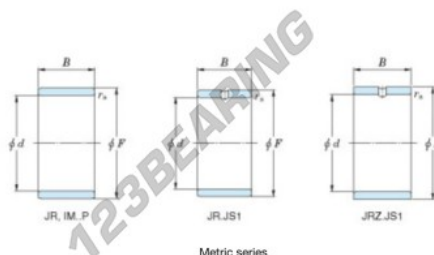

Aros interiores JR70X80X30-JTEKT - JR70X80X30-JTEKT

<https://www.123rodamiento.es/rodamiento-cojinete/rodamiento-agujas/aros-interiores/jr70x80x30-jtekt>

Boundary dimensions

Metric series

Bearing No.	Boundary dimensions(mm)			
	d	F	B	rs
JR70x80x30	70	80	30	1

CARACTERÍSTICAS DEL PRODUCTO

Marca	JTEKT
N° Ean13	3616060800855
Diámetro interior	70 mm
Diámetro interior	2.756" inch
Diámetro exterior	80 mm
Diámetro exterior	3.15" inch
Espesor	30 mm
Espesor	1.181" inch
Tipo	JR
Envasado	1