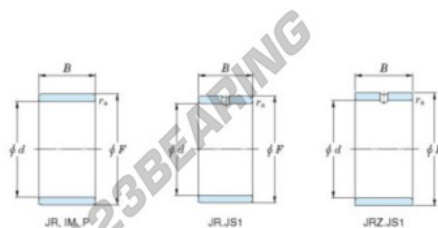

## Aros interiores JR70X80X35-JTEKT - JR70X80X35-JTEKT

<https://www.123rodamiento.es/rodamiento-cojinete/rodamiento-agujas/aros-interiores/jr70x80x35-jtekt>

Boundary dimensions

Metric series

Bearing No.	Boundary dimensions(mm)			
	d	F	B	rs
JR70x80x35	70	80	35	1

### CARACTERÍSTICAS DEL PRODUCTO

Marca	JTEKT
Nº Ean13	3616060800862
Diámetro interior	70 mm
Diámetro exterior	80 mm
Espesor	35 mm
Tipo	JR
Envasado	1

[contacto@123rodamiento.es](mailto:contacto@123rodamiento.es)