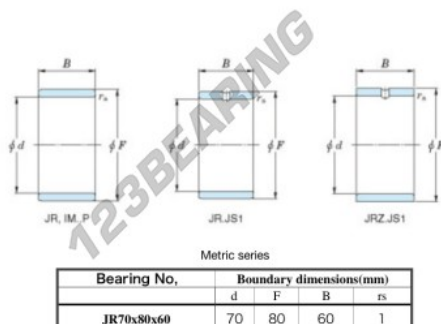

Aros interiores JR70X80X60-JTEKT - JR70X80X60-JTEKT

<https://www.123rodamiento.es/rodamiento-cojinete/rodamiento-agujas/aros-interiores/jr70x80x60-jtekt>

Boundary dimensions

CARACTERÍSTICAS DEL PRODUCTO

| | |
|-------------------|---------------|
| Marca | JTEKT |
| Nº Ean13 | 3616060800886 |
| Diámetro interior | 70 mm |
| Diámetro exterior | 80 mm |
| Espesor | 60 mm |
| Tipo | JR |
| Envasado | 1 |