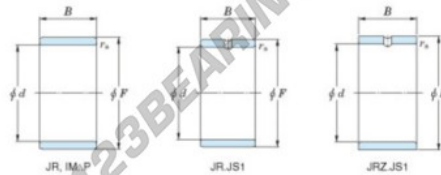

Aros interiores JR75X85X35-JTEKT - JR75X85X35-JTEKT

<https://www.123rodamiento.es/rodamiento-cojinete/rodamiento-agujas/aros-interiores/jr75x85x35-jtekt>

Boundary dimensions

Metric series

Bearing No.	Boundary dimensions(mm)			
	d	F	B	r _s
JR75x85x35	75	85	35	1

CARACTERÍSTICAS DEL PRODUCTO

Marca	JTEKT
Nº Ean13	3616060800916
Diámetro interior	75 mm
Diámetro exterior	85 mm
Espesor	35 mm
Tipo	JR
Envasado	1

contacto@123rodamiento.es

911 436 830

CRT4 de Lesquin 60 Rue Du Haut De Sainghin 59273 Fretin FRANCE