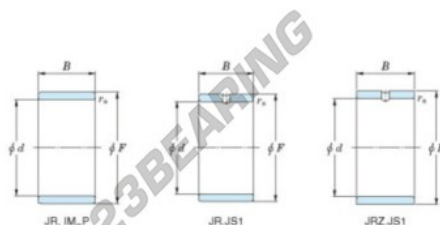

## Aros interiores JR80X90X25-JTEKT - JR80X90X25-JTEKT

<https://www.123rodamiento.es/rodamiento-cojinete/rodamiento-agujas/aros-interiores/jr80x90x25-jtekt>

Boundary dimensions

Metric series

Bearing No.	Boundary dimensions(mm)			
	d	F	B	rs
JR80x90x25	80	90	25	1

## CARACTERÍSTICAS DEL PRODUCTO

Marca	JTEKT
Nº Ean13	3616060800930
Diámetro interior	80 mm
Diámetro exterior	90 mm
Espesor	25 mm
Tipo	JR
Envasado	1

[contacto@123rodamiento.es](mailto:contacto@123rodamiento.es)