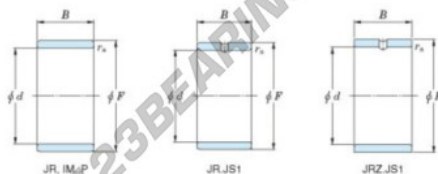

## Aros interiores JR80X90X30-JTEKT - JR80X90X30-JTEKT

<https://www.123rodamiento.es/rodamiento-cojinete/rodamiento-agujas/aros-interiores/jr80x90x30-jtekt>

Boundary dimensions

Metric series

Bearing No.	Boundary dimensions(mm)			
	d	F	B	rs
JR80x90x30	80	90	30	1

## CARACTERÍSTICAS DEL PRODUCTO

Marca	JTEKT
Nº Ean13	3616060800947
Diámetro interior	80 mm
Diámetro exterior	90 mm
Espesor	30 mm
Tipo	JR
Envasado	1

[contacto@123rodamiento.es](mailto:contacto@123rodamiento.es)