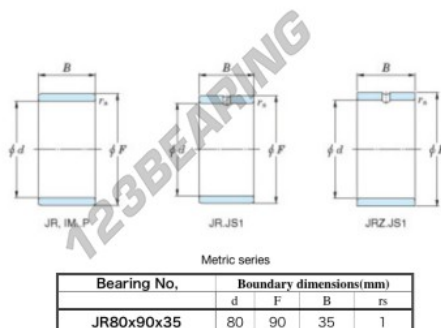

## Aros interiores JR80X90X35-JTEKT - JR80X90X35-JTEKT

<https://www.123rodamiento.es/rodamiento-cojinete/rodamiento-agujas/aros-interiores/jr80x90x35-jtekt>

Boundary dimensions

### CARACTERÍSTICAS DEL PRODUCTO

Marca	JTEKT
N° Ean13	3616060800954
Diámetro interior	80 mm
Diámetro exterior	90 mm
Espesor	35 mm
Tipo	JR
Envasado	1

[contacto@123rodamiento.es](mailto:contacto@123rodamiento.es)