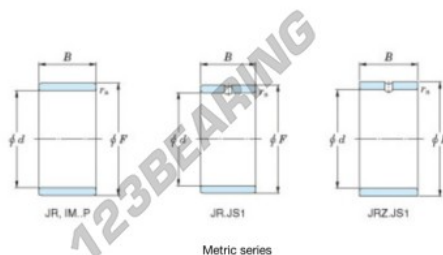

Aros interiores JR85X95X26-JTEKT - JR85X95X26-JTEKT

<https://www.123rodamiento.es/rodamiento-cojinete/rodamiento-agujas/aros-interiores/jr85x95x26-jtekt>

Boundary dimensions

Bearing No.	Boundary dimensions(mm)			
	d	F	B	rs
JR85x95x26	85	95	26	1

CARACTERÍSTICAS DEL PRODUCTO

Marca	JTEKT
Nº Ean13	3616060800978
Diámetro interior	85 mm
Diámetro exterior	95 mm
Espesor	26 mm
Tipo	JR
Envasado	1

contacto@123rodamiento.es

911 436 830

CRT4 de Lesquin 60 Rue Du Haut De Sainghin 59273 Fretin FRANCE