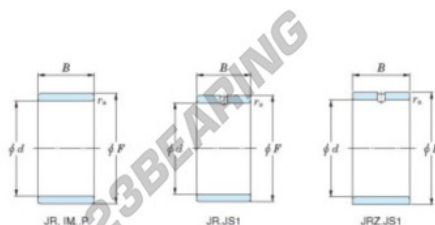

Aros interiores JR85X95X30-JTEKT - JR85X95X30-JTEKT

<https://www.123rodamiento.es/rodamiento-cojinete/rodamiento-agujas/aros-interiores/jr85x95x30-jtekt>

Boundary dimensions

Metric series

Bearing No.	Boundary dimensions(mm)			
	d	F	B	rs
JR85x95x30	85	95	30	1

CARACTERÍSTICAS DEL PRODUCTO

Marca	JTEKT
Nº Ean13	3616060800985
Diámetro interior	85 mm
Diámetro exterior	95 mm
Espesor	30 mm
Tipo	JR
Envasado	1

contacto@123rodamiento.es

911 436 830

CRT4 de Lesquin 60 Rue Du Haut De Sainghin 59273 Fretin FRANCE