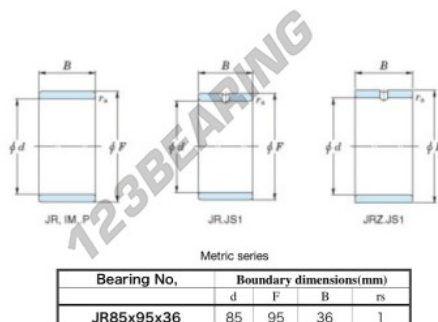

Aros interiores JR85X95X36-JTEKT - JR85X95X36-JTEKT

<https://www.123rodamiento.es/rodamiento-cojinete/rodamiento-agujas/aros-interiores/jr85x95x36-jtekt>

Boundary dimensions

CARACTERÍSTICAS DEL PRODUCTO

Marca	JTEKT
N° Ean13	3616060800992
Diámetro interior	85 mm
Diámetro interior	3.346" inch
Diámetro exterior	95 mm
Diámetro exterior	3.74" inch
Espesor	36 mm
Espesor	1.417" inch
Tipo	JR
Envasado	1