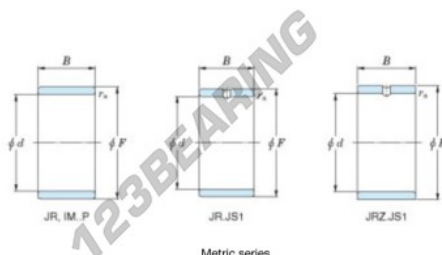

## Aros interiores JR85X100X35-JTEKT - JR85X100X35-JTEKT

<https://www.123rodamiento.es/rodamiento-cojinete/rodamiento-agujas/aros-interiores/jr85x100x35-jtekt>

Boundary dimensions

Metric series

Bearing No.	Boundary dimensions(mm)			
	d	F	B	rs
JR85x100x35	85	100	35	1,1

## CARACTERÍSTICAS DEL PRODUCTO

Marca	JTEKT
Nº Ean13	3616060801005
Diámetro interior	85 mm
Diámetro exterior	100 mm
Espesor	35 mm
Tipo	JR
Envasado	1

[contacto@123rodamiento.es](mailto:contacto@123rodamiento.es)