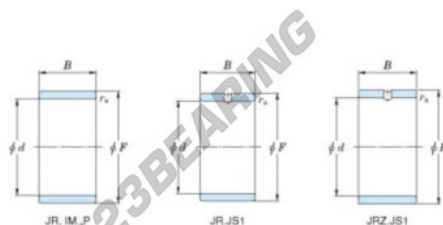

Aros interiores JR90X100X30-JTEKT - JR90X100X30-JTEKT

<https://www.123rodamiento.es/rodamiento-cojinete/rodamiento-agujas/aros-interiores/jr90x100x30-jtekt>

Boundary dimensions

Metric series

| Bearing No. | Boundary dimensions(mm) | | | |
|-------------|-------------------------|-----|----|----|
| | d | F | B | rs |
| JR90x100x30 | 90 | 100 | 30 | 1 |

CARACTERÍSTICAS DEL PRODUCTO

| | |
|-------------------|---------------|
| Marca | JTEKT |
| N° Ean13 | 3616060801036 |
| Diámetro interior | 90 mm |
| Diámetro exterior | 100 mm |
| Espesor | 30 mm |
| Tipo | JR |
| Envasado | 1 |