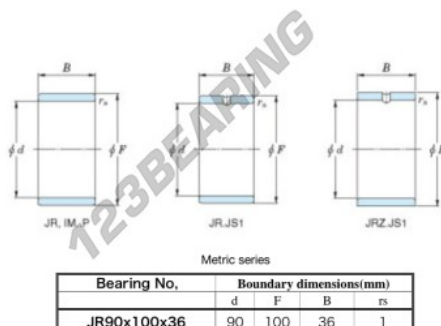

Aros interiores JR90X100X36-JTEKT - JR90X100X36-JTEKT

<https://www.123rodamiento.es/rodamiento-cojinete/rodamiento-agujas/aros-interiores/jr90x100x36-jtekt>

Boundary dimensions

CARACTERÍSTICAS DEL PRODUCTO

Marca	JTEKT
Nº Ean13	3616060801043
Diámetro interior	90 mm
Diámetro exterior	100 mm
Espesor	36 mm
Tipo	JR
Envasado	1

contacto@123rodamiento.es

911 436 830

CRT4 de Lesquin 60 Rue Du Haut De Sainghin 59273 Fretin FRANCE