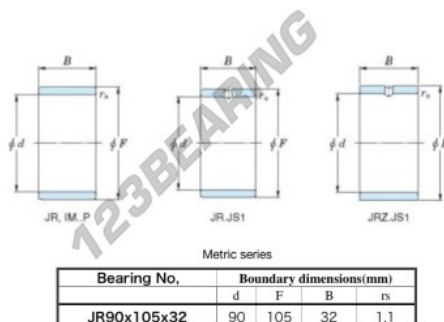

## Aros interiores JR90X105X32-JTEKT - JR90X105X32-JTEKT

<https://www.123rodamiento.es/rodamiento-cojinete/rodamiento-agujas/aros-interiores/jr90x105x32-jtekt>

Boundary dimensions

### CARACTERÍSTICAS DEL PRODUCTO

Marca	JTEKT
N° Ean13	3616060801050
Diámetro interior	90 mm
Diámetro interior	3.543" inch
Diámetro exterior	105 mm
Diámetro exterior	4.134" inch
Espesor	32 mm
Espesor	1.26" inch
Tipo	JR
Envasado	1