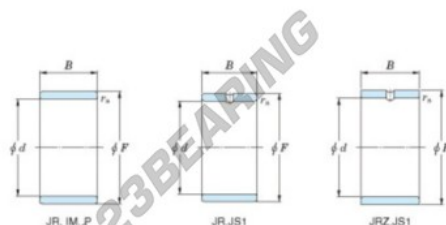

## Aros interiores JR90X105X35-JTEKT - JR90X105X35-JTEKT

<https://www.123rodamiento.es/rodamiento-cojinete/rodamiento-agujas/aros-interiores/jr90x105x35-jtekt>

Boundary dimensions

Metric series

Bearing No.	Boundary dimensions(mm)			
	d	F	B	rs
JR90x105x35	90	105	35	1.1

## CARACTERÍSTICAS DEL PRODUCTO

Marca	JTEKT
N° Ean13	3616060801067
Diámetro interior	90 mm
Diámetro exterior	105 mm
Espesor	35 mm
Tipo	JR
Envasado	1

[contacto@123rodamiento.es](mailto:contacto@123rodamiento.es)