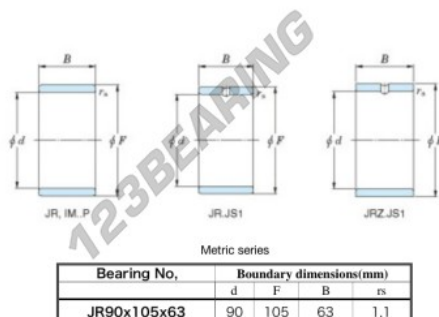

## Aros interiores JR90X105X63-JTEKT - JR90X105X63-JTEKT

<https://www.123rodamiento.es/rodamiento-cojinete/rodamiento-agujas/aros-interiores/jr90x105x63-jtekt>

Boundary dimensions

### CARACTERÍSTICAS DEL PRODUCTO

Marca	JTEKT
N° Ean13	3616060801074
Diámetro interior	90 mm
Diámetro exterior	105 mm
Espesor	63 mm
Tipo	JR
Envasado	1

[contacto@123rodamiento.es](mailto:contacto@123rodamiento.es)