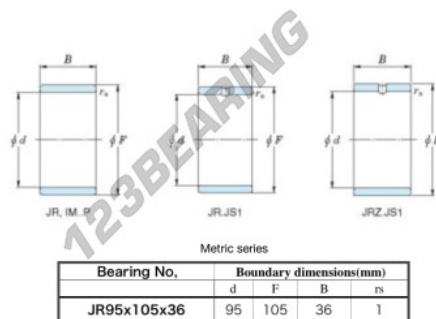

## Aros interiores JR95X105X36-JTEKT - JR95X105X36-JTEKT

<https://www.123rodamiento.es/rodamiento-cojinete/rodamiento-agujas/aros-interiores/jr95x105x36-jtekt>

Boundary dimensions

### CARACTERÍSTICAS DEL PRODUCTO

Marca	JTEKT
N° Ean13	3616060801098
Diámetro interior	95 mm
Diámetro exterior	105 mm
Espesor	36 mm
Tipo	JR
Envasado	1

[contacto@123rodamiento.es](mailto:contacto@123rodamiento.es)