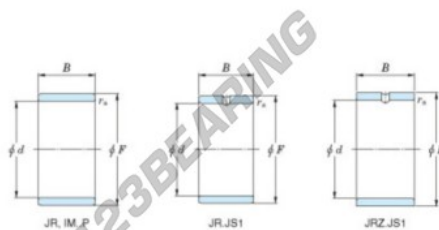

## Aros interiores JR95X110X63-JTEKT - JR95X110X63-JTEKT

<https://www.123rodamiento.es/rodamiento-cojinete/rodamiento-agujas/aros-interiores/jr95x110x63-jtekt>

Boundary dimensions

Metric series

Bearing No.	Boundary dimensions(mm)			
	d	F	B	r <sub>s</sub>
JR95x110x63	95	110	63	1,1

## CARACTERÍSTICAS DEL PRODUCTO

Marca	JTEKT
N° Ean13	3616060801111
Diámetro interior	95 mm
Diámetro exterior	110 mm
Espesor	63 mm
Tipo	JR
Envasado	1

[contacto@123rodamiento.es](mailto:contacto@123rodamiento.es)