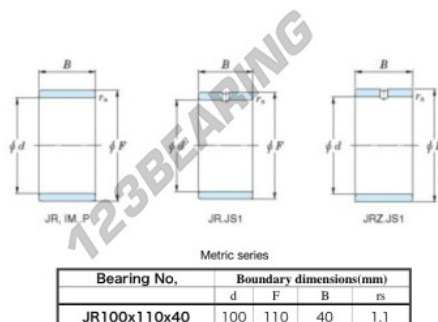

Aros interiores JR100X110X40-JTEKT - JR100X110X40-JTEKT

<https://www.123rodamiento.es/rodamiento-cojinete/rodamiento-agujas/aros-interiores/jr100x110x40-jtekt>

Boundary dimensions

CARACTERÍSTICAS DEL PRODUCTO

Marca	JTEKT
N° Ean13	3616060801135
Diámetro interior	100 mm
Diámetro exterior	110 mm
Espesor	40 mm
Tipo	JR
Envasado	1

contacto@123rodamiento.es

911 436 830

CRT4 de Lesquin 60 Rue Du Haut De Sainghin 59273 Fretin FRANCE