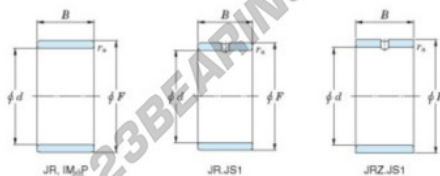

Aros interiores JR110X120X30-JTEKT - JR110X120X30-JTEKT

<https://www.123rodamiento.es/rodamiento-cojinete/rodamiento-agujas/aros-interiores/jr110x120x30-jtekt>

Boundary dimensions

Metric series

Bearing No.	Boundary dimensions(mm)			
	d	F	B	r _s
JR110x120x30	110	120	30	1

CARACTERÍSTICAS DEL PRODUCTO

Marca	JTEKT
Nº Ean13	3616060801159
Diámetro interior	110 mm
Diámetro exterior	120 mm
Espesor	30 mm
Tipo	JR
Envasado	1

contacto@123rodamiento.es

911 436 830

CRT4 de Lesquin 60 Rue Du Haut De Sainghin 59273 Fretin FRANCE