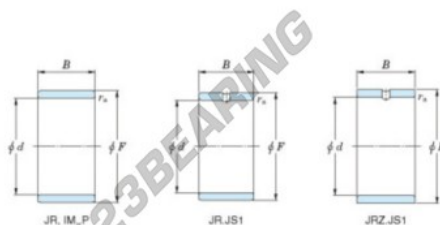

## Aros interiores JR110X125X40-JTEKT - JR110X125X40-JTEKT

<https://www.123rodamiento.es/rodamiento-cojinete/rodamiento-agujas/aros-interiores/jr110x125x40-jtekt>

Boundary dimensions

Metric series

Bearing No.	Boundary dimensions(mm)			
	d	F	B	rs
JR110x125x40	110	125	40	1,1

## CARACTERÍSTICAS DEL PRODUCTO

Marca	JTEKT
Nº Ean13	3616060801166
Diámetro interior	110 mm
Diámetro exterior	125 mm
Espesor	40 mm
Tipo	JR
Envasado	1

[contacto@123rodamiento.es](mailto:contacto@123rodamiento.es)