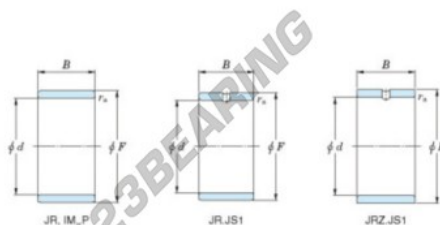

Aros interiores JR110X125X40-JTEKT - JR110X125X40-JTEKT

<https://www.123rodamiento.es/rodamiento-cojinete/rodamiento-agujas/aros-interiores/jr110x125x40-jtekt>

Boundary dimensions

Bearing No.	Boundary dimensions(mm)			
	d	F	B	rs
JR110x125x40	110	125	40	1,1

CARACTERÍSTICAS DEL PRODUCTO

Marca	JTEKT
N° Ean13	3616060801166
Diámetro interior	110 mm
Diámetro interior	4.331" inch
Diámetro exterior	125 mm
Diámetro exterior	4.921" inch
Espesor	40 mm
Espesor	1.575" inch
Tipo	JR
Envasado	1