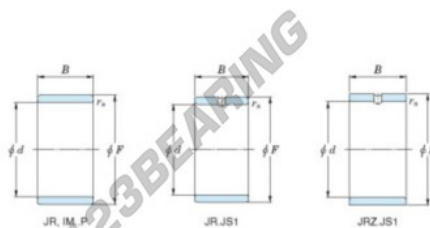

Aros interiores JR120X130X30-JTEKT - JR120X130X30-JTEKT

<https://www.123rodamiento.es/rodamiento-cojinete/rodamiento-agujas/aros-interiores/jr120x130x30-jtekt>

Boundary dimensions

Metric series

Bearing No.	Boundary dimensions(mm)			
	d	F	B	rs
JR120x130x30	120	130	30	1

CARACTERÍSTICAS DEL PRODUCTO

Marca	JTEKT
Nº Ean13	3616060801173
Diámetro interior	120 mm
Diámetro exterior	130 mm
Espesor	30 mm
Tipo	JR
Envasado	1

contacto@123rodamiento.es

911 436 830

CRT4 de Lesquin 60 Rue Du Haut De Sainghin 59273 Fretin FRANCE