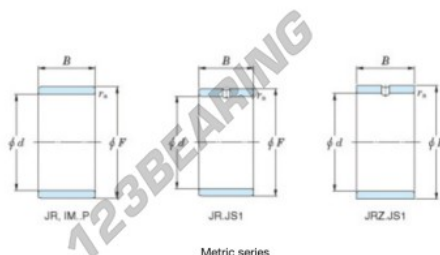

Aros interiores JR170X185X45-JTEKT - JR170X185X45-JTEKT

<https://www.123rodamiento.es/rodamiento-cojinete/rodamiento-agujas/aros-interiores/jr170x185x45-jtekt>

Boundary dimensions

Bearing No.	Boundary dimensions(mm)			
	d	F	B	rs
JR170x185x45	170	185	45	1.1

CARACTERÍSTICAS DEL PRODUCTO

Marca	JTEKT
N° Ean13	3616060801258
Diámetro interior	170 mm
Diámetro exterior	185 mm
Espesor	45 mm
Tipo	JR
Envasado	1

contacto@123rodamiento.es

911 436 830

CRT4 de Lesquin 60 Rue Du Haut De Sainghin 59273 Fretin FRANCE