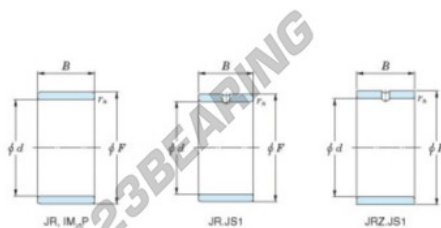

Aros interiores JR180X195X45-JTEKT - JR180X195X45-JTEKT

<https://www.123rodamiento.es/rodamiento-cojinete/rodamiento-agujas/aros-interiores/jr180x195x45-jtekt>

Boundary dimensions

Metric series

Bearing No.	Boundary dimensions(mm)			
	d	F	B	rs
JR180x195x45	180	195	45	1,1

CARACTERÍSTICAS DEL PRODUCTO

Marca	JTEKT
Nº Ean13	3616060801265
Diámetro interior	180 mm
Diámetro exterior	195 mm
Espesor	45 mm
Tipo	JR
Envasado	1

contacto@123rodamiento.es

911 436 830

CRT4 de Lesquin 60 Rue Du Haut De Sainghin 59273 Fretin FRANCE