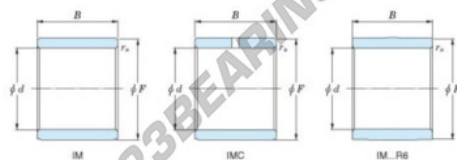

## Aros interiores IM-19017-JTEKT - IM-19017-JTEKT

<https://www.123rodamiento.es/rodamiento-cojinete/rodamiento-agujas/aros-interiores/im-19017-jtekt>

Boundary dimensions

Metric combined

Bearing No.	Boundary dimensions(mm)			
	d	F	B	rs
IM 19017	17	20	27,5	0,2

## CARACTERÍSTICAS DEL PRODUCTO

Marca	JTEKT
N° Ean13	3616060801272
Diámetro interior	17 mm
Diámetro exterior	20 mm
Espesor	27.5 mm
Tipo	IM...P
Envasado	1

[contacto@123rodamiento.es](mailto:contacto@123rodamiento.es)