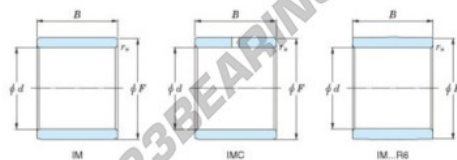

## Aros interiores IM-20617-JTEKT - IM-20617-JTEKT

<https://www.123rodamiento.es/rodamiento-cojinete/rodamiento-agujas/aros-interiores/im-20617-jtekt>

Boundary dimensions

Metric combined

Bearing No.	Boundary dimensions(mm)			
	d	F	B	rs
IM 20617	17	20	32	0,2

## CARACTERÍSTICAS DEL PRODUCTO

Marca	JTEKT
Nº Ean13	3616060801289
Diámetro interior	17 mm
Diámetro exterior	20 mm
Espesor	32 mm
Tipo	IM...P
Envasado	1

[contacto@123rodamiento.es](mailto:contacto@123rodamiento.es)