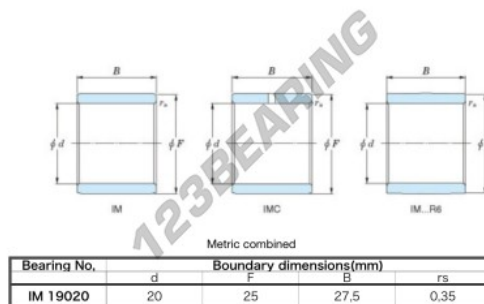

## Aros interiores IM-19020-JTEKT - IM-19020-JTEKT

<https://www.123rodamiento.es/rodamiento-cojinete/rodamiento-agujas/aros-interiores/im-19020-jtekt>

Boundary dimensions

### CARACTERÍSTICAS DEL PRODUCTO

Marca	JTEKT
N° Ean13	3616060801296
Diámetro interior	20 mm
Diámetro interior	0.787" inch
Diámetro exterior	25 mm
Diámetro exterior	0.984" inch
Espesor	27.5 mm
Espesor	1.083" inch
Tipo	IM...P
Envasado	1