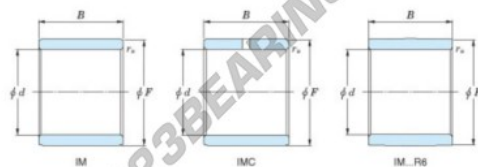

Aros interiores IM-20635-JTEKT - IM-20635-JTEKT

<https://www.123rodamiento.es/rodamiento-cojinete/rodamiento-agujas/aros-interiores/im-20635-jtekt>

Boundary dimensions

Metric combined

Bearing No.	Boundary dimensions(mm)			
	d	F	B	r _s
IM 20635	35	40	32	0,35

CARACTERÍSTICAS DEL PRODUCTO

Marca	JTEKT
Nº Ean13	3616060801364
Diámetro interior	35 mm
Diámetro exterior	40 mm
Espesor	32 mm
Tipo	IM...P
Envasado	1

contacto@123rodamiento.es

911 436 830

CRT4 de Lesquin 60 Rue Du Haut De Sainghin 59273 Fretin FRANCE