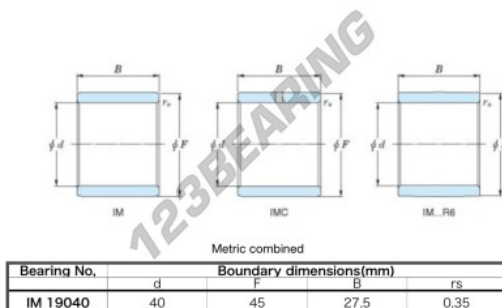

Aros interiores IM-19040-JTEKT - IM-19040-JTEKT

<https://www.123rodamiento.es/rodamiento-cojinete/rodamiento-agujas/aros-interiores/im-19040-jtekt>

Boundary dimensions

CARACTERÍSTICAS DEL PRODUCTO

Marca	JTEKT
Nº Ean13	3616060801371
Diámetro interior	40 mm
Diámetro exterior	45 mm
Espesor	27.5 mm
Tipo	IM...P
Envasado	1