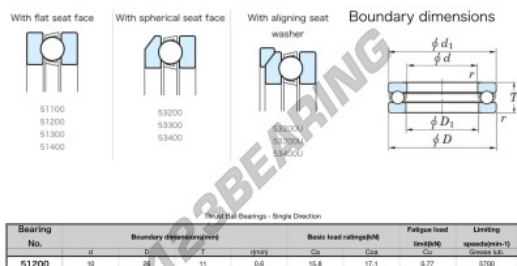

Rodamientos axiales 51200-JTEKT - 51200-JTEKT

<https://www.123rodamiento.es/rodamiento-cojinete/rodamiento-bola/axiales/51200-jtekt>

Bearing No.	Boundary dimensions/mm			Basic load ratings/kN		Fatigue load limit/kN	Limiting speed/min ⁻¹
	d	D	T	C ₁₀	C ₀₁₀		
51200	10	26	11	0.6	15.8	17.1	0.77

CARACTERÍSTICAS DEL PRODUCTO

Marca	JTEKT
Nº Ean13	4549250135040
Diámetro interior	10 mm
Diámetro exterior	26 mm
Espesor	11 mm
Velocidad límite	5700 rpm
Carga dinámica	15.8 kN
Carga estática	17.1 kN
Envasado	1