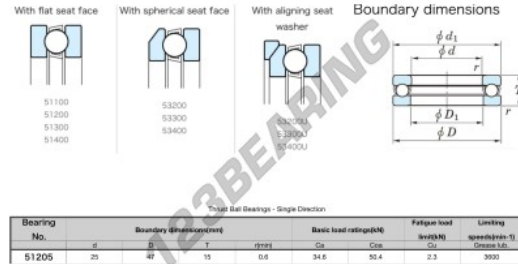

Rodamientos axiales 51205-JTEKT - 51205-JTEKT

<https://www.123rodamiento.es/rodamiento-cojinete/rodamiento-bola/axiales/51205-jtekt>

CARACTERÍSTICAS DEL PRODUCTO

Marca	JTEKT
Nº Ean13	4549250135118
Diámetro interior	25 mm
Diámetro exterior	47 mm
Espesor	15 mm
Velocidad límite	3600 rpm
Carga dinámica	34.6 kN
Carga estática	50.4 kN
Envasado	1