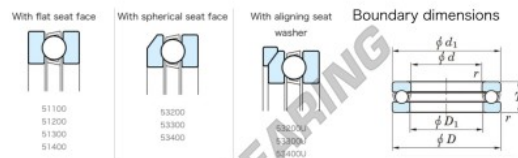

## Rodamientos axiales 51408-JTEKT - 51408-JTEKT

<https://www.123rodamiento.es/rodamiento-cojinete/rodamiento-bola/axiales/51408-jtekt>

Thrust Ball Bearings - Single Direction

Bearing No.	Boundary dimensions (mm)				Basic load ratings (kN)		Fatigue load limit (kN)	Limiting speed (rpm)
	d	D	T	r	C <sub>0</sub>	C		
51408	40	80	36	1.1	141	205	0.25	1700

### CARACTERÍSTICAS DEL PRODUCTO

Marca	JTEKT
Nº Ean13	4549250135736
Diámetro interior	40 mm
Diámetro exterior	90 mm
Espesor	36 mm
Velocidad límite	1700 rpm
Carga dinámica	141 kN
Carga estática	205 kN
Envasado	1