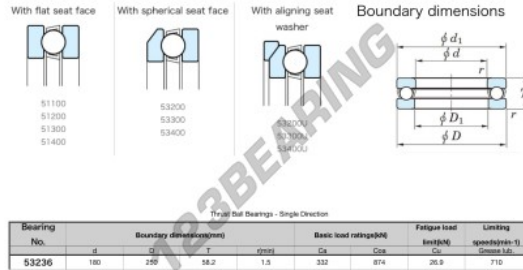

Rodamientos axiales 53236-JTEKT - 53236-JTEKT

<https://www.123rodamiento.es/rodamiento-cojinete/rodamiento-bola/axiales/53236-jtekt>

CARACTERÍSTICAS DEL PRODUCTO

Marca	JTEKT
Nº Ean13	3616060803559
Diámetro interior	180 mm
Diámetro exterior	250 mm
Espesor	58.2 mm
Velocidad límite	710 rpm
Carga dinámica	332 kN
Carga estática	874 kN
Envasado	1