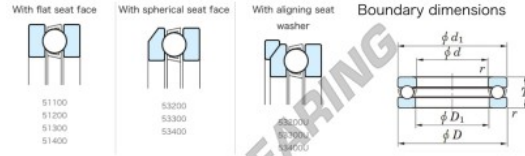

Rodamientos axiales 53340-JTEKT - 53340-JTEKT

<https://www.123rodamiento.es/rodamiento-cojinete/rodamiento-bola/axiales/53340-jtekt>

Thin Ball Bearings - Single Direction

| Bearing No. | Boundary dimensions (mm) | | | | Basic load ratings (kN) | | Fatigue load Limiting | |
|-------------|--------------------------|-----|-------|-----|-------------------------|-----------------|------------------------------------|--|
| | d | D | t | t/2 | C ₀ | C _{0a} | lim (kN) speed (min-1) Grease lub. | |
| 53340 | 200 | 340 | 118.4 | 4 | 745 | 2220 | 61.1 420 | |

CARACTERÍSTICAS DEL PRODUCTO

| | |
|-------------------|---------------|
| Marca | JTEKT |
| Nº Ean13 | 3616060803603 |
| Diámetro interior | 200 mm |
| Diámetro interior | 7.874" inch |
| Diámetro exterior | 340 mm |
| Diámetro exterior | 13.386" inch |
| Espesor | 118.4 mm |
| Espesor | 4.661" inch |
| Velocidad límite | 420 rpm |
| Carga dinámica | 745 kN |
| Carga estática | 2220 kN |
| Envasado | 1 |