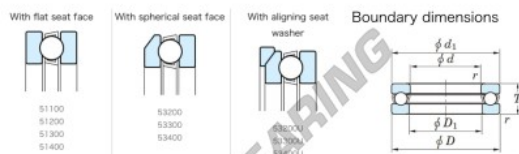

Rodamientos axiales 53308U-JTEKT - 53308U-JTEKT

<https://www.123rodamiento.es/rodamiento-cojinete/rodamiento-bola/axiales/53308u-jtekt>

Table 1: Technical specifications for the 53308U bearing.

Bearing No.	Boundary dimensions (mm)				Basic load ratings (kN)		Fatigue load limit (kN)	Limiting speed (rpm) - 1000000 Gears Lub.
	d	D	T	r	C0	C0a		
53308U	40	78	31	1	86.6	135	6,05	2100

CARACTERÍSTICAS DEL PRODUCTO

Marca	JTEKT
Nº Ean13	3616060803832
Diámetro interior	40 mm
Diámetro exterior	78 mm
Espesor	31 mm
Velocidad límite	2100 rpm
Carga dinámica	86.6 kN
Carga estática	135 kN
Envasado	1