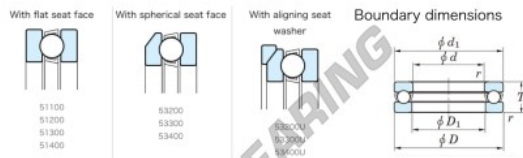

Rodamientos axiales 53230U-JTEKT - 53230U-JTEKT

<https://www.123rodamiento.es/rodamiento-cojinete/rodamiento-bola/axiales/53230u-jtekt>

Single Ball Bearings - Single Direction

Bearing No.	Boundary dimensions (mm)				Basic load ratings (kN)		Fatigue load limit (kN)	Limiting speed (rpm)
	d	D	T	r	C ₀	C	P ₀	
53230U	150	215	60	1.5	266	652	21.8	840

CARACTERÍSTICAS DEL PRODUCTO

Marca	JTEKT
Nº Ean13	3616060804600
Diámetro interior	150 mm
Diámetro exterior	215 mm
Espesor	60 mm
Velocidad límite	840 rpm
Carga dinámica	266 kN
Carga estática	652 kN
Envasado	1